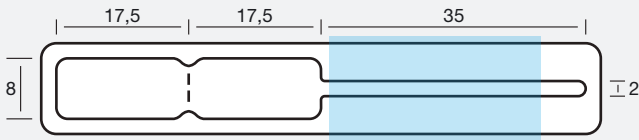

A1, A2 81 TTK1-090(x)

	1.250	5.000	10.000	20.000	30.000	50.000
€ / 1.000	72,35	57,95	46,55	37,30	33,25	30,20
€ / ☉	90,44	72,44	58,19	46,62	41,56	37,75

38 mm  
1.250

**34 760IR X4G**

28.03.2023

TTK-PlusXG,  
gold metallic, matt | gold metallic, mat | or métallique, mat

A1, A2 81 TTK1-090(x)

	1.250	5.000	10.000	20.000	30.000	50.000
€ / 1.000	72,35	57,95	46,55	37,30	33,25	30,20
€ / ☉	90,44	72,44	58,19	46,62	41,56	37,75

38 mm  
1.250

**34 869IR K1**

04.04.2023

TTK-Plus,  
weiß glänzend | brilliant white | blanc brillant

A1, A2 81 TTK1-090(x)

	1.250	5.000	10.000	20.000	30.000	50.000
€ / 1.000	50,40	42,05	35,55	29,85	27,35	25,25
€ / ☉	63,00	52,56	44,44	37,31	34,19	31,56

38 mm  
1.250

Schmale Schlaufe | Narrow loop | Lanière effilée