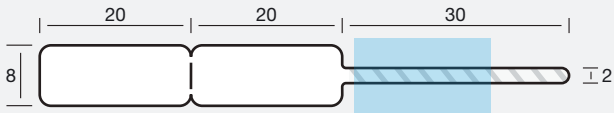

38 mm  
1.250

**44 870 K4**

04.04.2023

TTK-Plus,  
weiß glänzend | brilliant white | blanc brillant

A1, A2 81 TTK1-090(x)

	1.250	5.000	10.000	20.000	30.000	50.000
€ / 1.000	54,25	44,40	34,60	26,65	23,75	21,65
€ / ☉	67,81	55,50	43,25	33,31	29,69	27,06

38 mm  
1.250

Transparente, schmale Schlaufe | Transparent, narrow loop |  
Lanière transparente, effilée

**44 870 X4**

04.04.2023

TTK-PlusX,  
weiß glänzend | brilliant white | blanc brillant

A1, A2 81 TTK1-090(x)