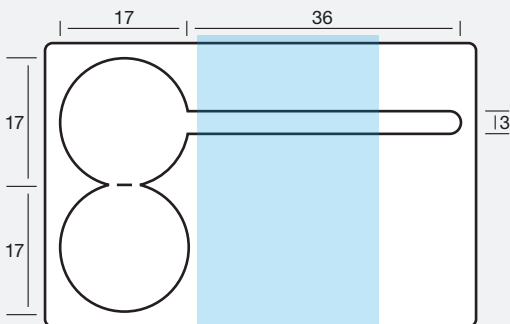

38 mm

1.000

slimLINE

34 3454R K1

01.05.2023

TTK-Plus,
weiß glänzend | brilliant white | blanc brillant

A1, A2, A3 81 TTK1-065Z, 81 TTK1-057Y

	1.000	3.000	5.000	10.000	20.000	30.000
€ / 1.000	78,15	71,80	65,35	54,70	45,80	41,70
€ / ☉	78,15	71,80	65,35	54,70	45,80	41,70