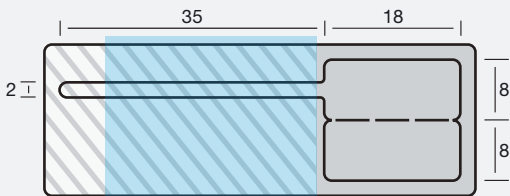

38 mm

1.000

SI
slimLINE

Transparente, schmale Schlaufe | Transparent, narrow loop | Lanière transparente, effilée

Farbig | Coloured | En couleur

34 1653R Z1SI

17.04.2023

TTK-PlusZS,
silber metallic, matt | silver metallic, mat | argent métallique, mat

A1, A2, A3 81 TTK1-065Z, 81 TTK1-057Y

	1.000	3.000	5.000	10.000	20.000	30.000
€ / 1.000	61,95	55,80	49,60	39,70	34,40	30,80
€ / ☉	61,95	55,80	49,60	39,70	34,40	30,80

38 mm

1.000

GO
slimLINE

34 1653R Z1GO

17.04.2023

TTK-PlusZG,
gold metallic, matt | gold metallic, mat | or métallique, mat

A1, A2, A3 81 TTK1-065Z, 81 TTK1-057Y

	1.000	3.000	5.000	10.000	20.000	30.000
€ / 1.000	61,95	55,80	49,60	39,70	34,40	30,80
€ / ☉	61,95	55,80	49,60	39,70	34,40	30,80