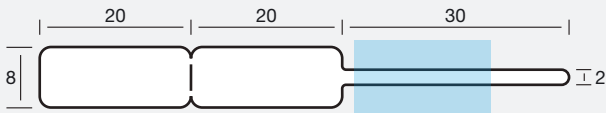

A2 81 TTK1-090(x)

	1.250	5.000	10.000	20.000	30.000	50.000
€ / 1.000	58,95	47,10	37,80	32,75	29,30	26,40
€ / ☉	73,69	58,88	47,25	40,94	36,63	33,00

38 mm  
1.250

**34 870IR Z4G**

04.04.2023

TTK-PlusZG,  
gold metallic, matt | gold metallic, mat | or métallique, mat

A2 81 TTK1-090(x)

	1.250	5.000	10.000	20.000	30.000	50.000
€ / 1.000	58,95	47,10	37,80	32,75	29,30	26,40
€ / ☉	73,69	58,88	47,25	40,94	36,63	33,00

38 mm  
1.250

Schmale Schlaufe | Narrow loop | Lanière effilée