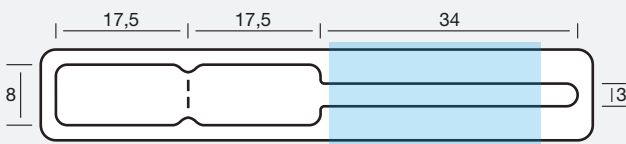

A1, A2 81 TTK1-090(x)

	1.250	5.000	10.000	20.000	30.000	50.000
€ / 1.000	72,35	57,95	46,55	37,30	33,25	30,20
€ / ☉	90,44	72,44	58,19	46,62	41,56	37,75

38 mm  
1.250

**34 760IR X4G**

28.03.2023

TTK-PlusXG,  
gold metallic, matt | gold metallic, mat | or métallique, mat

A1, A2 81 TTK1-090(x)

	1.250	5.000	10.000	20.000	30.000	50.000
€ / 1.000	72,35	57,95	46,55	37,30	33,25	30,20
€ / ☉	90,44	72,44	58,19	46,62	41,56	37,75

38 mm  
1.250

**34 869IR K1**

04.04.2023

TTK-Plus,  
weiß glänzend | brilliant white | blanc brillant