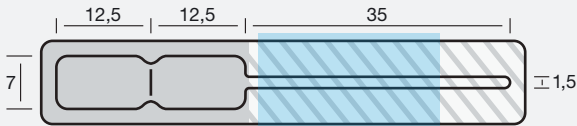

Transparente, schmale Schlaufe | Transparent, narrow loop |
Lanière transparente, effilée

Farbig | Coloured | En couleur

38 mm
1.250

34 760IR X4S

28.03.2023

TTK-PlusXS,
silber metallic, matt | silver metallic, mat |
argent métallique, mat

A1, A2 81 TTK1-090(x)

	1.250	5.000	10.000	20.000	30.000	50.000
€ / 1.000	72,35	57,95	46,55	37,30	33,25	30,20
€ / ☉	90,44	72,44	58,19	46,62	41,56	37,75

38 mm
1.250

34 760IR X4G

28.03.2023

TTK-PlusXG,
gold metallic, matt | gold metallic, mat | or métallique, mat

A1, A2 81 TTK1-090(x)

	1.250	5.000	10.000	20.000	30.000	50.000
€ / 1.000	72,35	57,95	46,55	37,30	33,25	30,20
€ / ☉	90,44	72,44	58,19	46,62	41,56	37,75