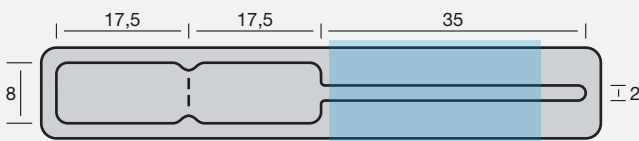

34 870IR Y1

GUARD LABELS

Mehr zu GUARD-LABELS/Sicherheitsetiketten siehe Seite 30 |

For more on GUARD-LABELS/security labels, please refer to page 30 |

Pour en savoir plus sur GUARD-LABELS/étiquettes de sécurité, voir page 30

04.05.2023

TTK-Destruct,
weiß glänzend | brilliant white | blanc brillant

Etikett zerstört sich mit Spalt-Effekt beim Öffnen |

Label self-destructs with splitting effect when opened |

L'étiquette s'autodétruit avec un effet de scission à l'ouverture

A1, A2 81 TTK1-090(x)

	1.250	5.000	10.000	20.000	30.000	50.000
€ / 1.000	69,20	57,45	47,75	39,85	36,60	34,10
€ / ☉	86,50	71,81	59,69	49,81	45,75	42,63

38 mm
1.250

Schmale Schlaufe | Narrow loop | Lanière effilée

Farbig | Coloured | En couleur