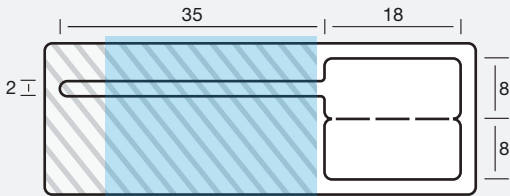

38 mm

1.000

slimLINE

Schmale Schlaufe | Narrow loop | Lanière effilée

**34 1653R K1**

**BESTSELLER**

17.04.2023

TTK-Plus,  
weiß glänzend | brilliant white | blanc brillant

A1, A2, A3 81 TTK1-065Z, 81 TTK1-057Y

	1.000	3.000	5.000	10.000	20.000	30.000
€ / 1.000	52,85	48,55	44,20	37,35	31,35	28,65
€ / ☉	52,85	48,55	44,20	37,35	31,35	28,65

38 mm

1.000

slimLINE

Transparente, schmale Schlaufe | Transparent, narrow loop | Lanière transparente, effilée