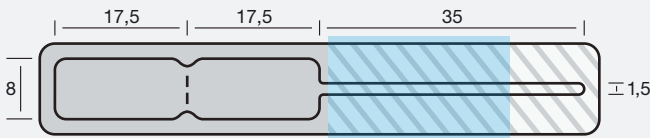

38 mm  
1.250

**34 870IR Z4**

04.04.2023

TTK-PlusZ,  
weiß glänzend | brilliant white | blanc brillant

A2 81 TTK1-090(x)

	1.250	5.000	10.000	20.000	30.000	50.000
€ / 1.000	58,95	47,10	37,80	32,75	29,30	26,40
€ / ☉	73,69	58,88	47,25	40,94	36,63	33,00