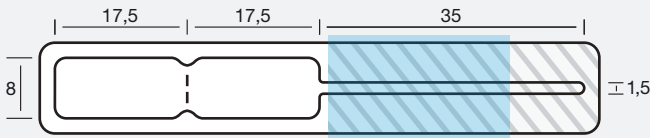

38 mm  
1.250

Schmale Schlaufe | Narrow loop | Lanière effilée

Farbig | Coloured | En couleur

38 mm  
1.250

34 870IR KSI

04.04.2023

TTK-SIM,  
silber metallic, matt | silver metallic, mat |  
argent métallique, mat

A1, A2 81 TTK1-090(x)

	1.250	5.000	10.000	20.000	30.000	50.000
€ / 1.000	73,05	60,70	50,55	42,25	35,95	33,60
€ / ☉	91,31	75,88	63,19	52,81	44,94	42,00

34 870IR KGO

04.04.2023

TTK-GOM,  
gold metallic, matt | gold metallic, mat | or métallique, mat

A1, A2 81 TTK1-090(x)

	1.250	5.000	10.000	20.000	30.000	50.000
€ / 1.000	73,05	60,70	50,55	42,25	35,95	33,60
€ / ☉	91,31	75,88	63,19	52,81	44,94	42,00

38 mm  
1.250

38 mm  
1.250

Transparente, schmale Schlaufe | Transparent, narrow loop |  
Lanière transparente, effilée