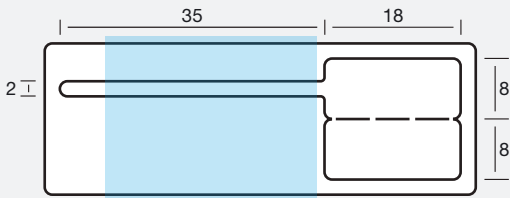

38 mm

1.000

slimLINE

Schmale Schlaufe | Narrow loop | Lanière effilée

34 1653R K1

BESTSELLER

17.04.2023

TTK-Plus,
weiß glänzend | brilliant white | blanc brillant

A1, A2, A3 81 TTK1-065Z, 81 TTK1-057Y

	1.000	3.000	5.000	10.000	20.000	30.000
€ / 1.000	52,85	48,55	44,20	37,35	31,35	28,65
€ / ☉	52,85	48,55	44,20	37,35	31,35	28,65