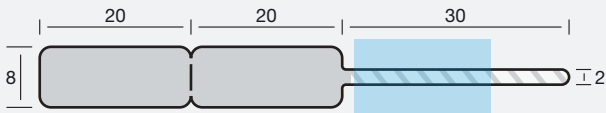

38 mm  
1.250

Transparente, schmale Schlaufe | Transparent, narrow loop |  
Lanière transparente, effilée

**44 870 X4**

04.04.2023

TTK-PlusX,  
weiß glänzend | brilliant white | blanc brillant

A1, A2 81 TTK1-090(x)

	1.250	5.000	10.000	20.000	30.000	50.000
€ / 1.000	61,95	51,65	43,10	35,90	31,95	29,30
€ / ☉	77,44	64,56	53,88	44,87	39,94	36,63

38 mm  
1.250

Transparente, schmale Schlaufe | Transparent, narrow loop |  
Lanière transparente, effilée