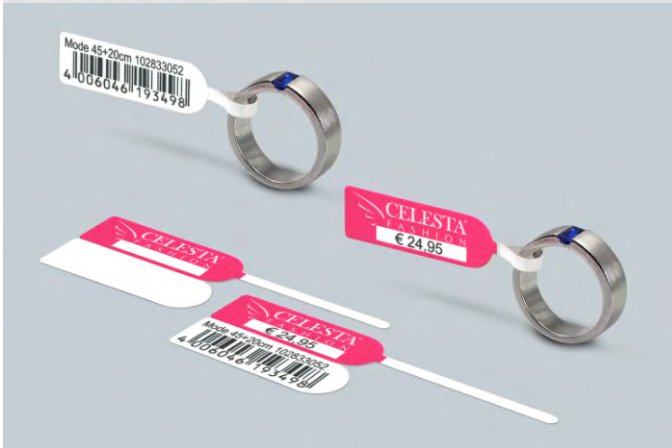

- **Premium-Etiketten mit edlen Glanzeffekten durch Heißfolienprägung in Gold- und Silber-Metallic oder Sonderfarben | Premium labels with noble gloss effects by hot foil stamping in gold and silver metallic or special colours | Étiquettes de qualité supérieure avec des effets de brillance nobles par estampage à chaud en or et argent métallisés ou en couleurs particulières**