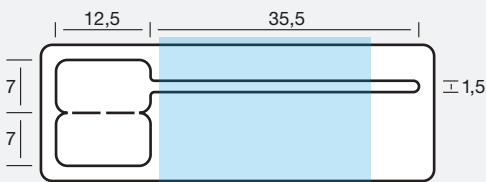

38 mm
1.250

44 13100 K1

TTK-Plus,
weiß glänzend | brilliant white | blanc brillant

A1, A2 81 TTK1-110(x)

	1.250	5.000	10.000	20.000	30.000	50.000
€ / 1.000	69,15	60,10	50,20	41,95	38,30	34,85
€ / ☉	86,44	75,13	62,75	52,44	47,87	43,56

38 mm
1.000

slimLINE

Schmale Schlaufe | Narrow loop | Lanière effilée

34 1448R K1

TTK-Plus,
weiß glänzend | brilliant white | blanc brillant

A1, A2, A3 81 TTK1-065Z, 81 TTK1-057Y

	1.000	3.000	5.000	10.000	20.000	30.000
€ / 1.000	57,95	53,10	48,25	40,55	34,10	31,00
€ / ☉	57,95	53,10	48,25	40,55	34,10	31,00