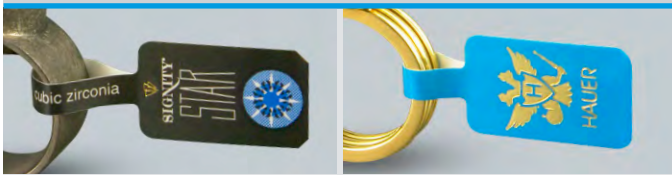

- **Premium-Etiketten mit edlen Glanzeffekten durch Heißfolienprägung in Gold- und Silber-Metallic oder Sonderfarben | Premium labels with noble gloss effects by hot foil stamping in gold and silver metallic or special colours | Étiquettes de qualité supérieure avec des effets de brillance nobles par estampage à chaud en or et argent métallisés ou en couleurs particulières**