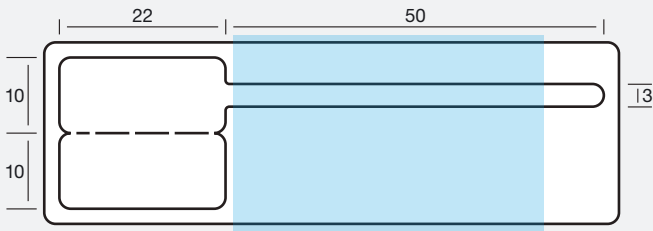

38 mm
1.000

slimLINE

Schmale Schlaufe | Narrow loop | Lanière effilée

34 1448R K1

TTK-Plus,
weiß glänzend | brilliant white | blanc brillant

A1, A2, A3 81 TTK1-065Z, 81 TTK1-057Y

	1.000	3.000	5.000	10.000	20.000	30.000
€ / 1.000	57,95	53,10	48,25	40,55	34,10	31,00
€ / ☉	57,95	53,10	48,25	40,55	34,10	31,00