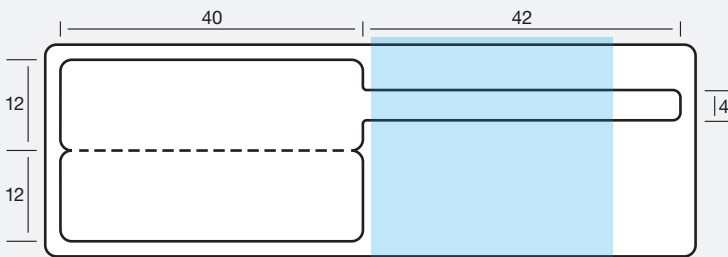

38 mm
1.000

slimLINE

34 2250IR K1

01.05.2023

TTK-Plus,
weiß glänzend | brilliant white | blanc brillant

A1, A2, A3 81 TTK1-065Z, 81 TTK1-057Y

	1.000	3.000	5.000	10.000	20.000	30.000
€ / 1.000	75,95	71,05	66,10	57,80	52,70	49,05
€ / ☉	75,95	71,05	66,10	57,80	52,70	49,05