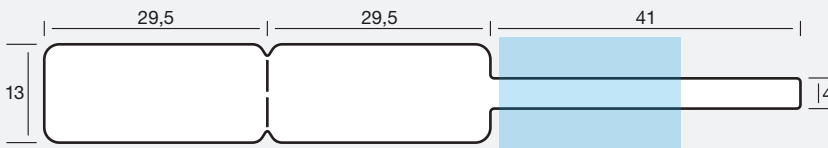

38 mm
1.250

44 1390 K4

TTK-Plus,
weiß glänzend | brilliant white | blanc brillant

A2 81 TTK1-110(x)

	1.250	5.000	10.000	20.000	30.000	50.000
€ / 1.000	69,15	60,10	50,20	41,95	38,30	34,85
€ / ☉	86,44	75,13	62,75	52,44	47,87	43,56