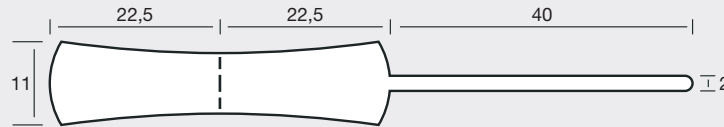

34 1172

B = 1, BB = max. 88 mm

34 1181

B = 1, BB = max. 110 mm

44 1187/1

B = 1, BB = max. 110 mm, T = 5/8"

34 1185/3

B = 1, BB = 110 mm

34 1185/2

B = 1, BB = 110 mm

34 1187

B = 1, BB = 110 mm

44 1187

B = 1, BB = 110 mm, T = 3/6"

44 1187/1

B = 1, BB = 120 mm, T = 5/8"
 funktionsgleich mit Etikett
 TT303 oder TT306 von arch.
 crown |
 same function as label
 TT303 or TT306 from arch.
 crown |
 même fonction avec
 l'étiquette TT303 ou TT306
 de arch.crown