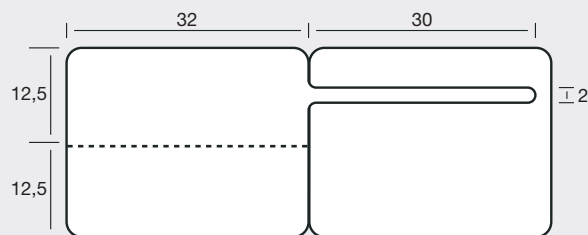

B = 1, BB = 110 mm,
für Eltron TLP 2742

34 2485/1

B = 1, BB = 95 mm

34 2489/1

B = 1, BB = 120 mm

34 2559

B = 1, BB = 88 mm

34 2562