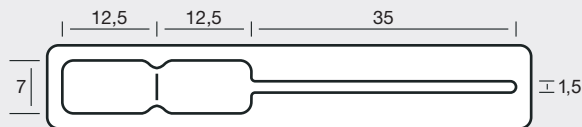

Schlaufen-Etiketten

Labels with loop

Étiquettes avec lanière

- B** Anzahl Bahnen |
Number of rows |
Nombre de poses
- BB** Bahnbreite |
Width of row |
Largeur de la bande
- T** Etikettenvorschub (Zoll) |
Label feed (inch) |
Avance des étiquettes (pouce)
-  Klassische Etiketten für die manuelle
Beschriftung | Classic labels for
writing on by hand | Étiquettes clas-
siques pour inscription manuelle
- *** Mit durchgestanzten Löchern |
With punched holes |
Avec des trous entièrement percés

SERIE MINI

44 572

B = 1, BB = 88 mm, T = 2/6"

34 572R

B = 1, BB = 88 mm

44 653

B = 1, BB = 88 mm, T = 2/6"

44 745

B = 1, BB = 88 mm, T = 3/6"

34 745R

B = 1, BB = 65 mm

44 753

B = 1, BB = 88 mm, T = 3/6"

34 755IR

B = 1, BB = 70 mm

34 755/2R

B = 1, BB = 80 mm

34 760IR

B = 1, BB = 80 mm

34 761/1IR

B = 1, BB = 90 mm

SERIE SMALL

44 859

B = 1, BB = 88 mm, T = 3/6"