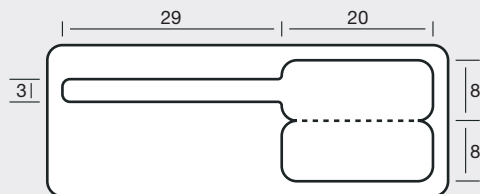

Schlaufen-Etiketten

Labels with loop

Étiquettes avec lanière

- B** Anzahl Bahnen |
Number of rows |
Nombre de poses
- BB** Bahnbreite |
Width of row |
Largeur de la bande
- T** Etikettenvorschub (Zoll) |
Label feed (inch) |
Avance des étiquettes (pouce)
-  Klassische Etiketten für die manuelle
Beschriftung | Classic labels for
writing on by hand | Étiquettes clas-
siques pour inscription manuelle
- *** Mit durchgestanzten Löchern |
With punched holes |
Avec des trous entièrement percés

34 865IR

B = 1, BB = 80 mm

44 868

B = 1, BB = 88 mm, T = 3/6"

44 868/1

B = 1, BB = 88 mm, T = 3/6"

34 1448R

B = 1, BB = 60 mm

44 1454

B = 1, BB = 88 mm, T = 4/6"

34 1644

B = 1, BB = 88 mm

34 1650

B = 1, BB = 88 mm

34 1649IR

B = 1, BB = 70 mm