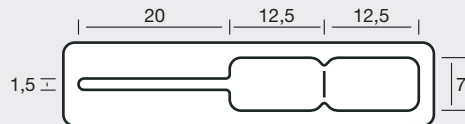

Schlaufen-Etiketten

Labels with loop

Étiquettes avec lanière

- B** Anzahl Bahnen |
Number of rows |
Nombre de poses
- BB** Bahnbreite |
Width of row |
Largeur de la bande
- T** Etikettenvorschub (Zoll) |
Label feed (inch) |
Avance des étiquettes (pouce)
-  Klassische Etiketten für die manuelle
Beschriftung | Classic labels for
writing on by hand | Étiquettes clas-
siques pour inscription manuelle
- *** Mit durchgestanzten Löchern |
With punched holes |
Avec des trous entièrement percés

SERIE MINI

44 572

B = 1, BB = 88 mm, T = 2/6"

34 572R

B = 1, BB = 88 mm

44 653

B = 1, BB = 88 mm, T = 2/6"

44 745

B = 1, BB = 88 mm, T = 3/6"

34 745R

B = 1, BB = 65 mm

44 753

B = 1, BB = 88 mm, T = 3/6"

34 755IR

B = 1, BB = 70 mm

34 755/2R