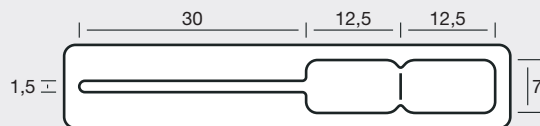

Schlaufen-Etiketten

Labels with loop

Étiquettes avec lanière

- B** Anzahl Bahnen |
Number of rows |
Nombre de poses
- BB** Bahnbreite |
Width of row |
Largeur de la bande
- T** Etikettenvorschub (Zoll) |
Label feed (inch) |
Avance des étiquettes (pouce)
-  Klassische Etiketten für die manuelle
Beschriftung | Classic labels for
writing on by hand | Étiquettes clas-
siques pour inscription manuelle
- *** Mit durchgestanzten Löchern |
With punched holes |
Avec des trous entièrement percés

SERIE MINI

44 572

B = 1, BB = 88 mm, T = 2/6"

34 572R

B = 1, BB = 88 mm

44 653

B = 1, BB = 88 mm, T = 2/6"

44 745

B = 1, BB = 88 mm, T = 3/6"

34 745R

B = 1, BB = 65 mm

44 753

B = 1, BB = 88 mm, T = 3/6"

34 755IR

B = 1, BB = 70 mm

34 755/2R

B = 1, BB = 80 mm

34 760IR

B = 1, BB = 80 mm

34 761/1IR

B = 1, BB = 90 mm

SERIE SMALL

44 859

B = 1, BB = 88 mm, T = 3/6"