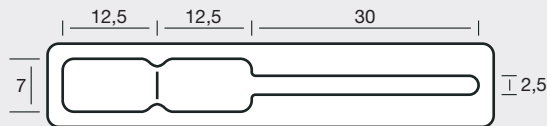

Schlaufen-Etiketten

Labels with loop

Étiquettes avec lanière

- B** Anzahl Bahnen |
Number of rows |
Nombre de poses
- BB** Bahnbreite |
Width of row |
Largeur de la bande
- T** Etikettenvorschub (Zoll) |
Label feed (inch) |
Avance des étiquettes (pouce)
-  Klassische Etiketten für die manuelle
Beschriftung | Classic labels for
writing on by hand | Étiquettes clas-
siques pour inscription manuelle
- *** Mit durchgestanzten Löchern |
With punched holes |
Avec des trous entièrement percés

SERIE MINI

44 572

B = 1, BB = 88 mm, T = 2/6"

34 572R

B = 1, BB = 88 mm

44 653

B = 1, BB = 88 mm, T = 2/6"

44 745

B = 1, BB = 88 mm, T = 3/6"

34 745R

B = 1, BB = 65 mm

44 753

B = 1, BB = 88 mm, T = 3/6"

34 755IR

B = 1, BB = 70 mm

34 755/2R

B = 1, BB = 80 mm

34 760IR

B = 1, BB = 80 mm

34 761/1IR

B = 1, BB = 90 mm

SERIE SMALL

44 859

B = 1, BB = 88 mm, T = 3/6"