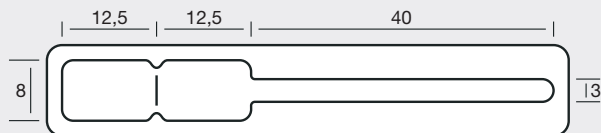

Schlaufen-Etiketten

Labels with loop

Étiquettes avec lanière

- B** Anzahl Bahnen |
Number of rows |
Nombre de poses
- BB** Bahnbreite |
Width of row |
Largeur de la bande
- T** Etikettenvorschub (Zoll) |
Label feed (inch) |
Avance des étiquettes (pouce)
-  Klassische Etiketten für die manuelle
Beschriftung | Classic labels for
writing on by hand | Étiquettes clas-
siques pour inscription manuelle
- *** Mit durchgestanzten Löchern |
With punched holes |
Avec des trous entièrement percés

B = 1, BB = 80 mm

34 760IR

B = 1, BB = 80 mm

34 761/1IR

B = 1, BB = 90 mm

SERIE SMALL

44 859

B = 1, BB = 88 mm, T = 3/6"

34 865IR

B = 1, BB = 80 mm

44 868

B = 1, BB = 88 mm, T = 3/6"

44 868/1

B = 1, BB = 88 mm, T = 3/6"

34 1448R

B = 1, BB = 60 mm