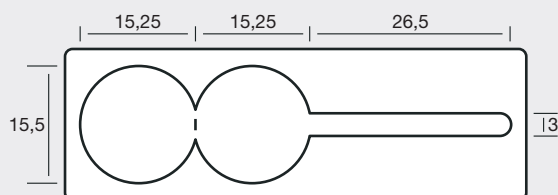

SERIE BIG

34 1572

B = 1, BB = 88 mm

34 1572/1

B = 1, BB = 90 mm

34 1591

B = 1, BB = 110 mm

34 15105

B = 1, BB = 110 mm

44 1690

B = 1, BB = 130 mm, T = 7/8"

34 1993

B = 1, BB = 110 mm, T = 13/15"

44 19120

B = 1, BB = 140 mm, T = 6/6"

SERIE ROUND

34 1568R

B = 1, BB = 90 mm

34 1657R

B = 1, BB = 70 mm

34 2485/1

B = 1, BB = 95 mm

34 2489/1

B = 1, BB = 120 mm